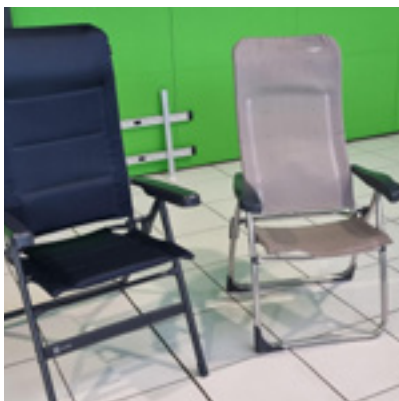

TOILET

producten voor toilet

Inventaris

Mobilhome

GARAGE

1 gasvuur

2 blauwe stoelen
2 grijze stoelen

1 hamer
1 plakband
4 pikkets