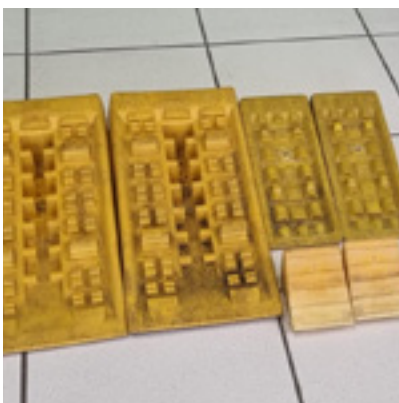

TOILET

producten voor toilet

Inventaris

Mobilhome

GARAGE

1 gasvuur

2 blauwe stoelen
2 grijze stoelen

1 hamer
1 plakband
4 pikkets