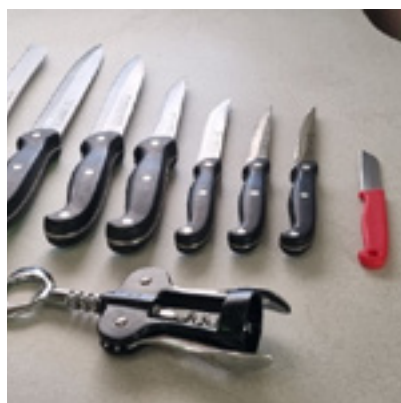

1 fruitpers, vergiet & 3 kommen

LADEKAST

2-delig saladebestek

1 schaar
zakje knijpers
2 aanstekers

1 broodmes
4 koksmessen
2 vleesmessen
1 aardappelschiller
1 kurkentrekker

6 messen
6 soeplepels
6 vorken
6 kleine lepels